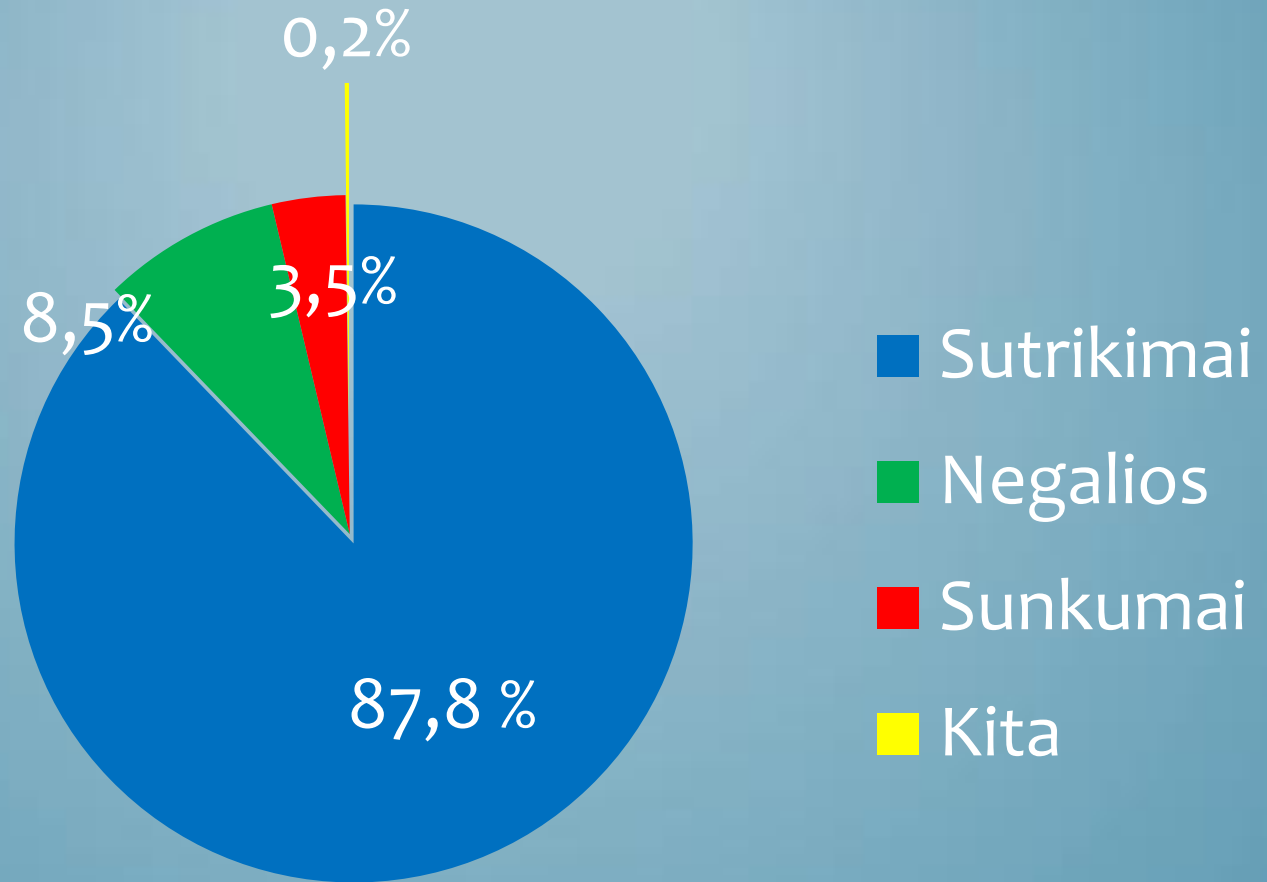

SUP TURINČIŲ MOKINIŲ PASISKIRSTYMAS PAGAL SUP GRUPES RAJONO UGDYMO ĮSTAIGOSE