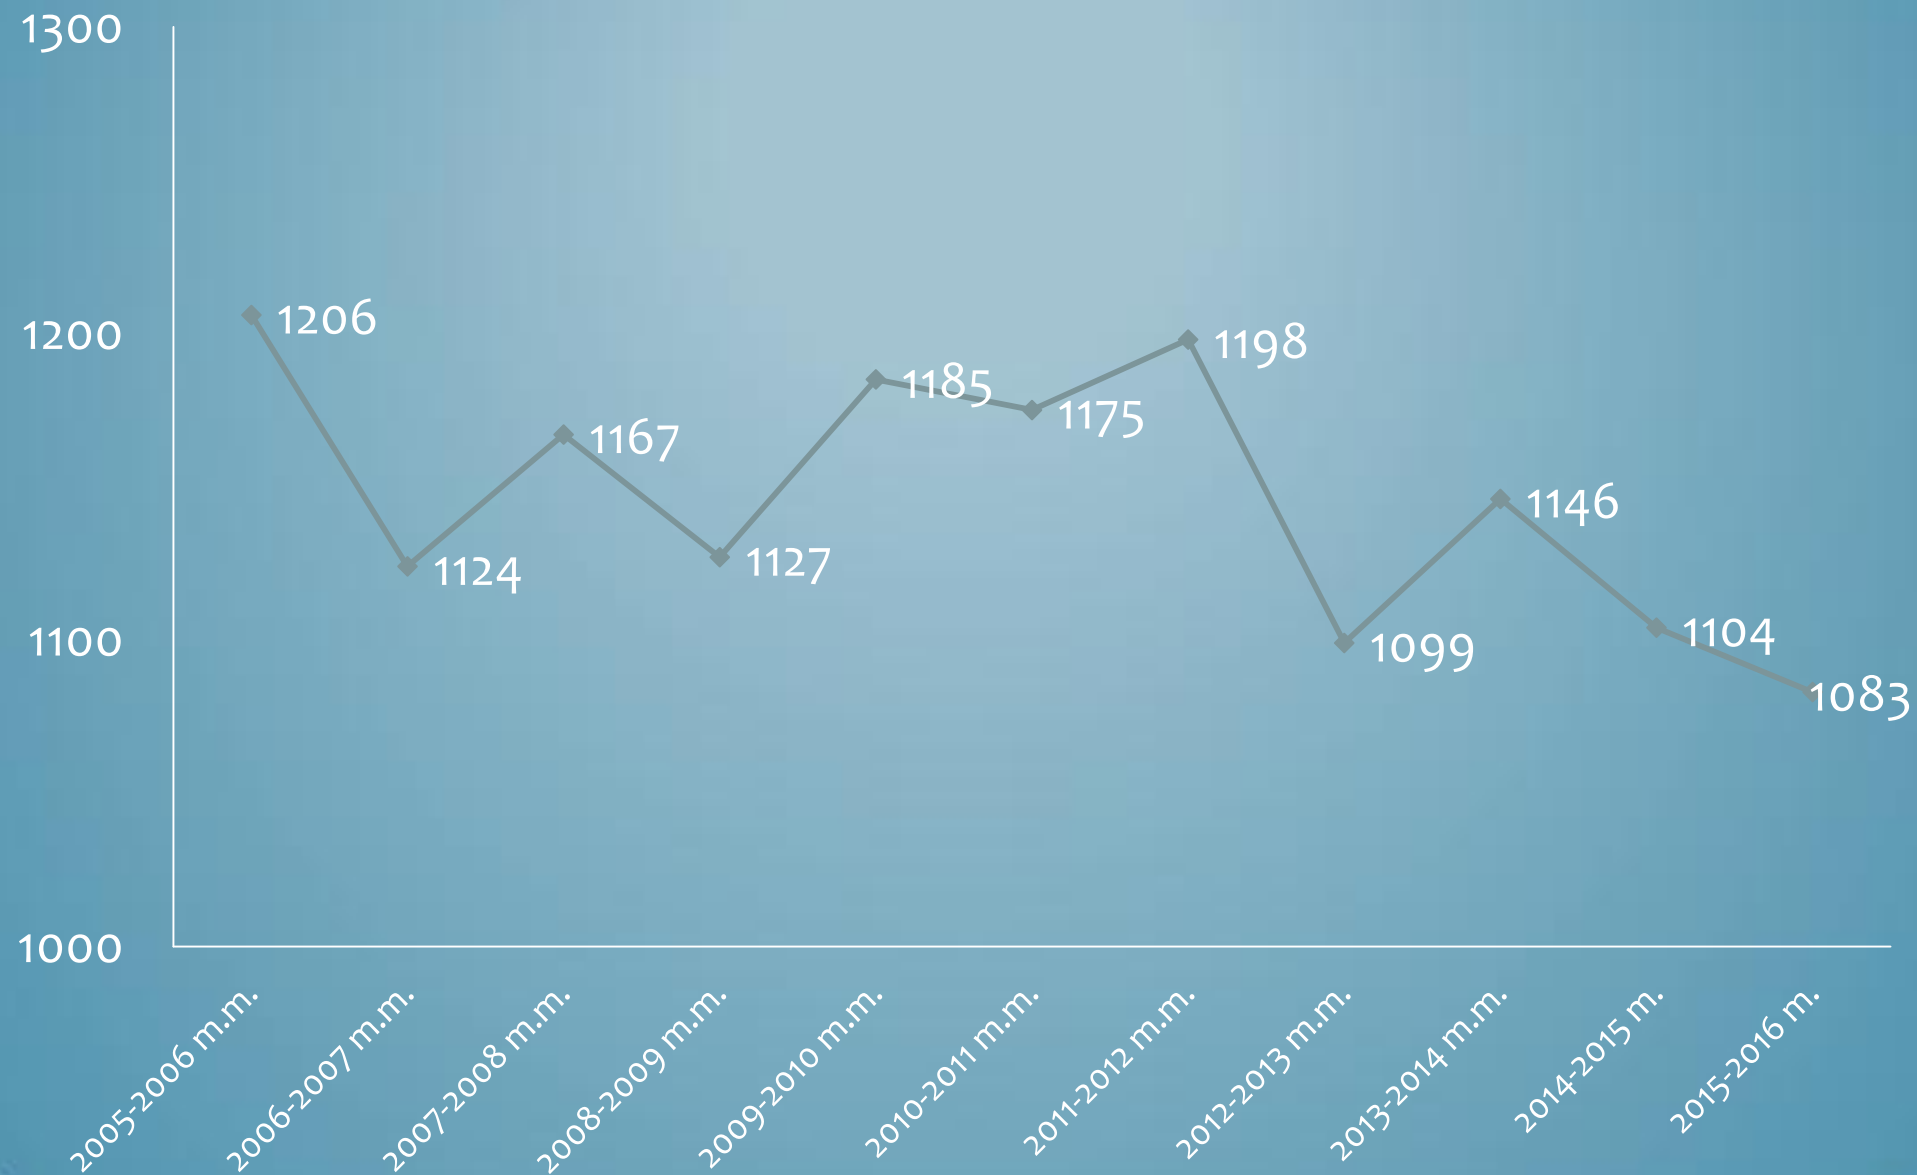

***SPECIALIŲJŲ UGDYMO SI POREIKIŲ (TOLIAU – SUP)
TURINČIŲ MOKINIŲ UGDYMO SI SITUACIJA
RAJONE
STATISTINĖ INFORMACIJA***

*Parengė Raseinių PPT
vyr. specialioji pedagogė Erika Karpienė*

2015 m. gruodžio 11 d.

SUP TURINČIŲ MOKINIŲ RASEINIŲ RAJONO UGDYMO ĮSTAIGOSE DINAMIKA (SKAIČIUS)

SPECIALIŲJŲ UGDYMO SI POREIKIŲ (TOLIAU – SUP) TURINČIŲ MOKINIŲ UGDYMO SI SITUACIJA*

**Čia ir toliau 2015 metų spalio 15 dienos ugdymo įstaigų pateiktais duomenimis, be Raseinių specialiosios mokyklos.*