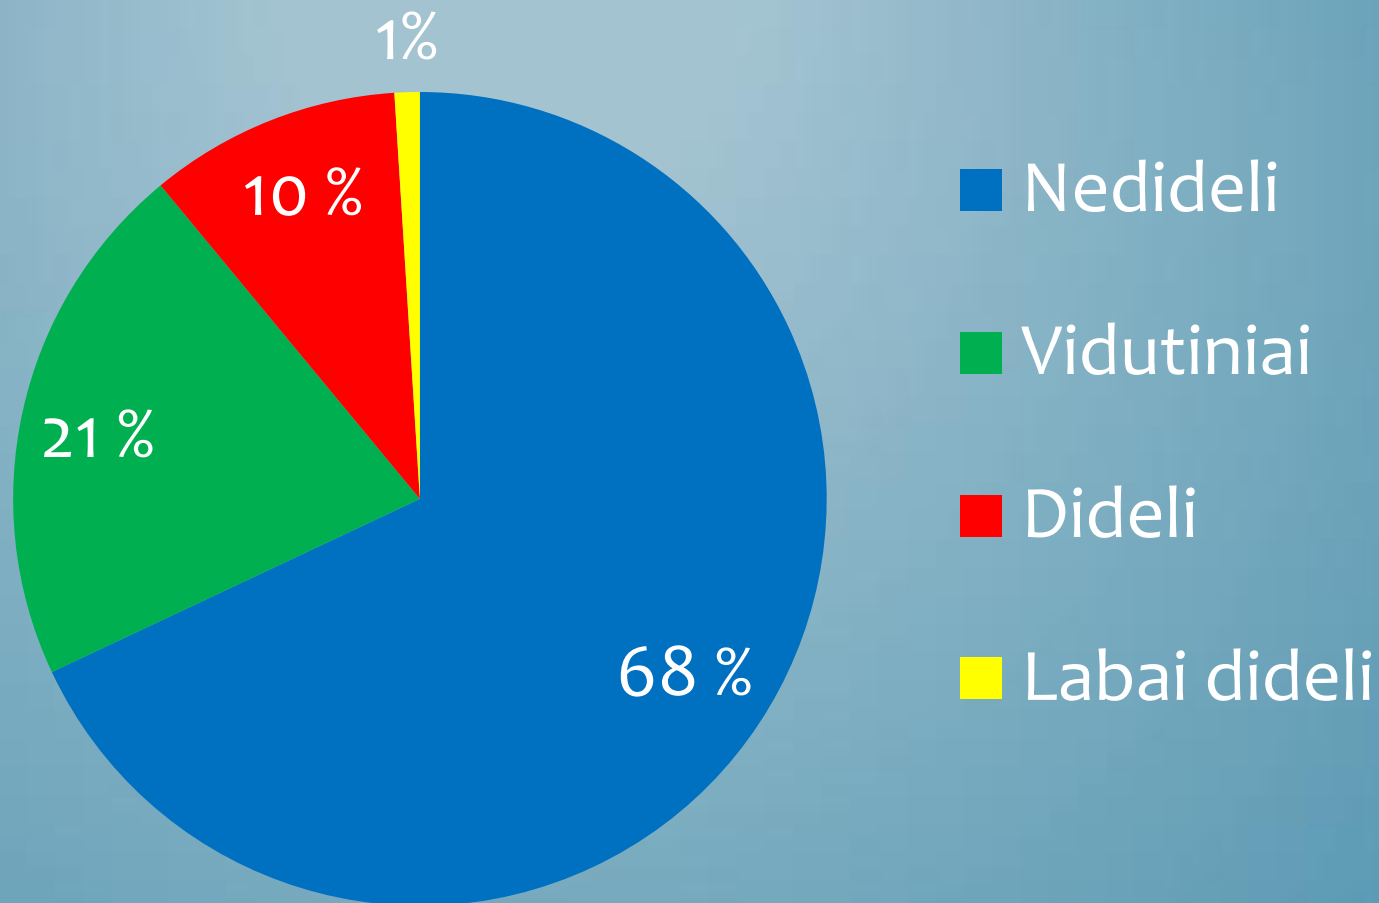

SUP TURINČIŲ MOKINIŲ PASISKIRSTYMAS PAGAL SUP LYGĮ RAJONO UGDYMO ĮSTAIGOSE