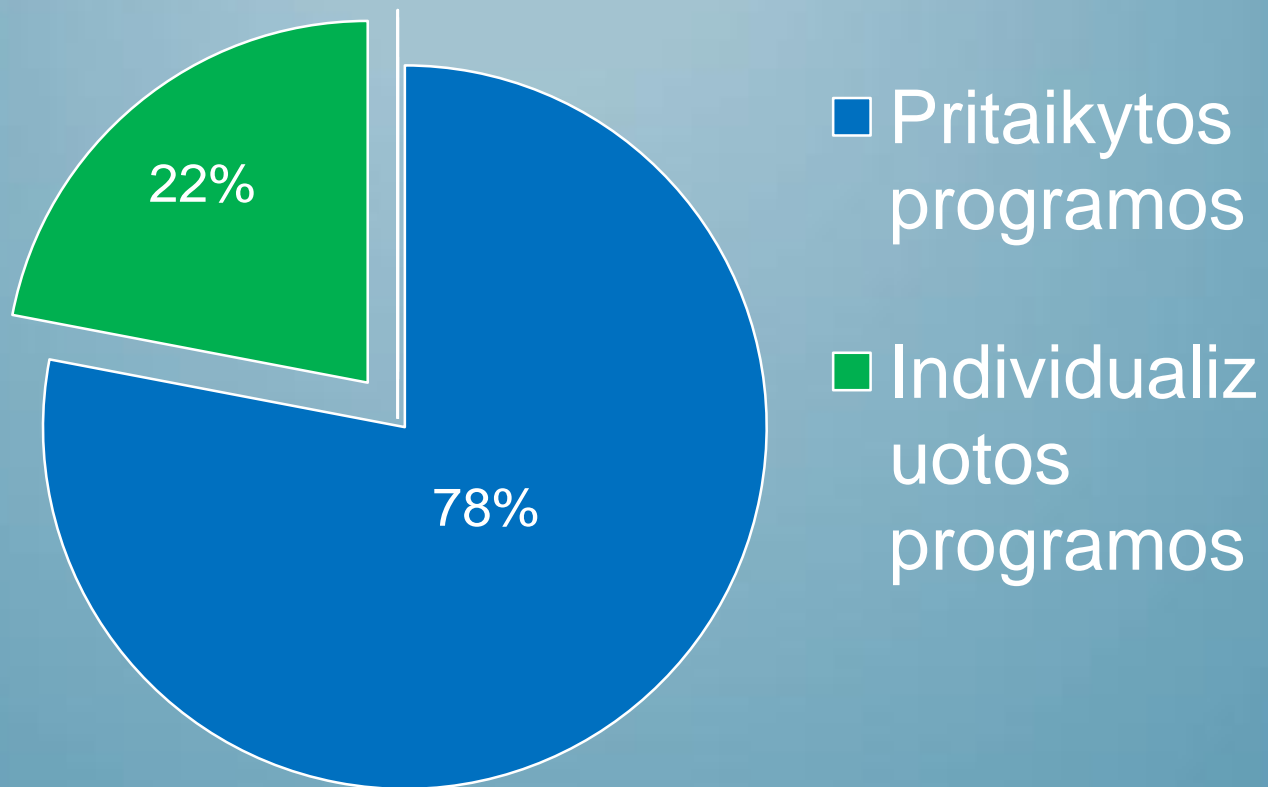

UGDYMO PROGRAMŲ PRITAIKYMAS

280 SUP turinčių mokinių ugdomi pritaikant arba individualizuojant Bendrąsias ugdymo programas: