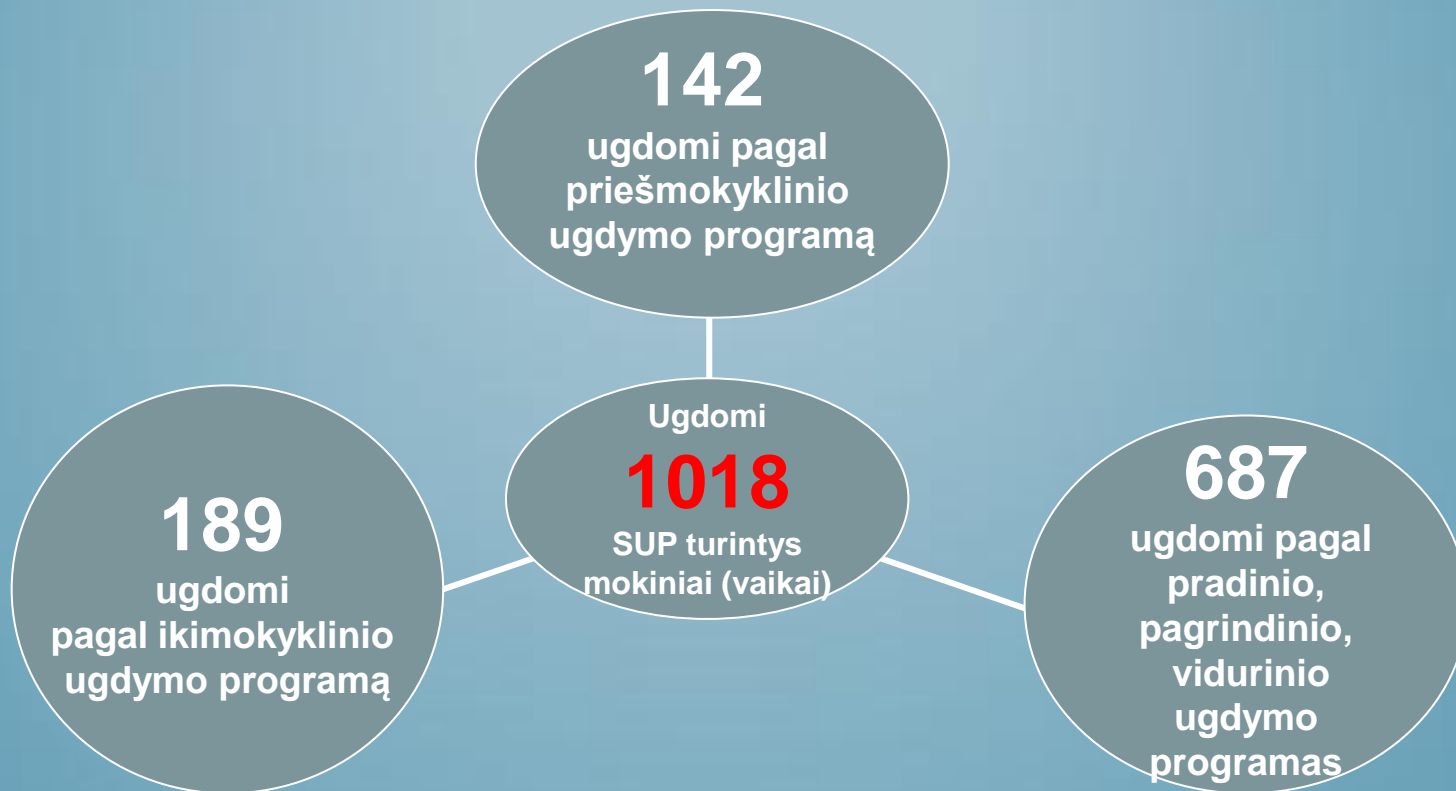

***SPECIALIŲJŲ UGDYMO SI POREIKIŲ (TOLIAU – SUP)
TURINČIŲ MOKINIŲ UGDYMO SI SITUACIJA
RAJONE
STATISTINĖ INFORMACIJA***

*Parengė Raseinių PPT
vyr. specialioji pedagogė Erika Karpienė*

2015 m. gruodžio 11 d.

SUP TURINČIŲ MOKINIŲ RASEINIŲ RAJONO UGDYMO ĮSTAIGOSE DINAMIKA (SKAIČIUS)

SPECIALIŲJŲ UGDYMO SI POREIKIŲ (TOLIAU – SUP) TURINČIŲ MOKINIŲ UGDYMO SI SITUACIJA*

**Čia ir toliau 2015 metų spalio 15 dienos ugdymo įstaigų pateiktais duomenimis, be Raseinių specialiosios mokyklos.*