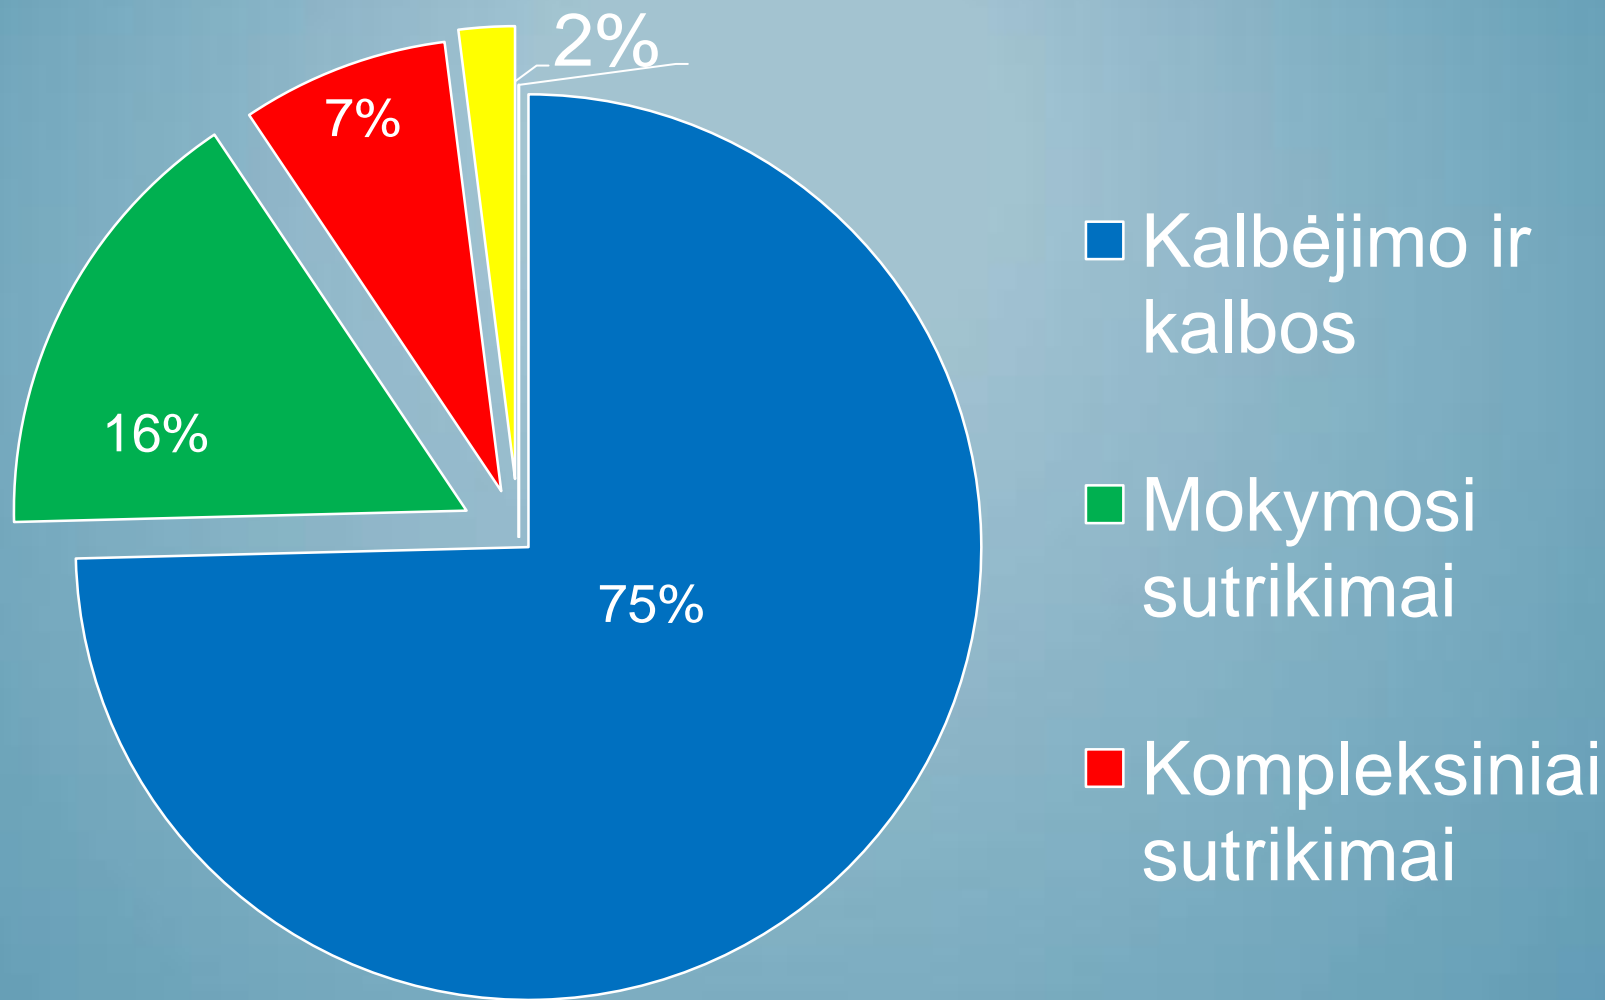

SUP TURINČIŲ MOKINIŲ PASISKIRSTYMAS RAJONO UGDYMO ĮSTAIGOSE PAGAL SUTRIKIMUS