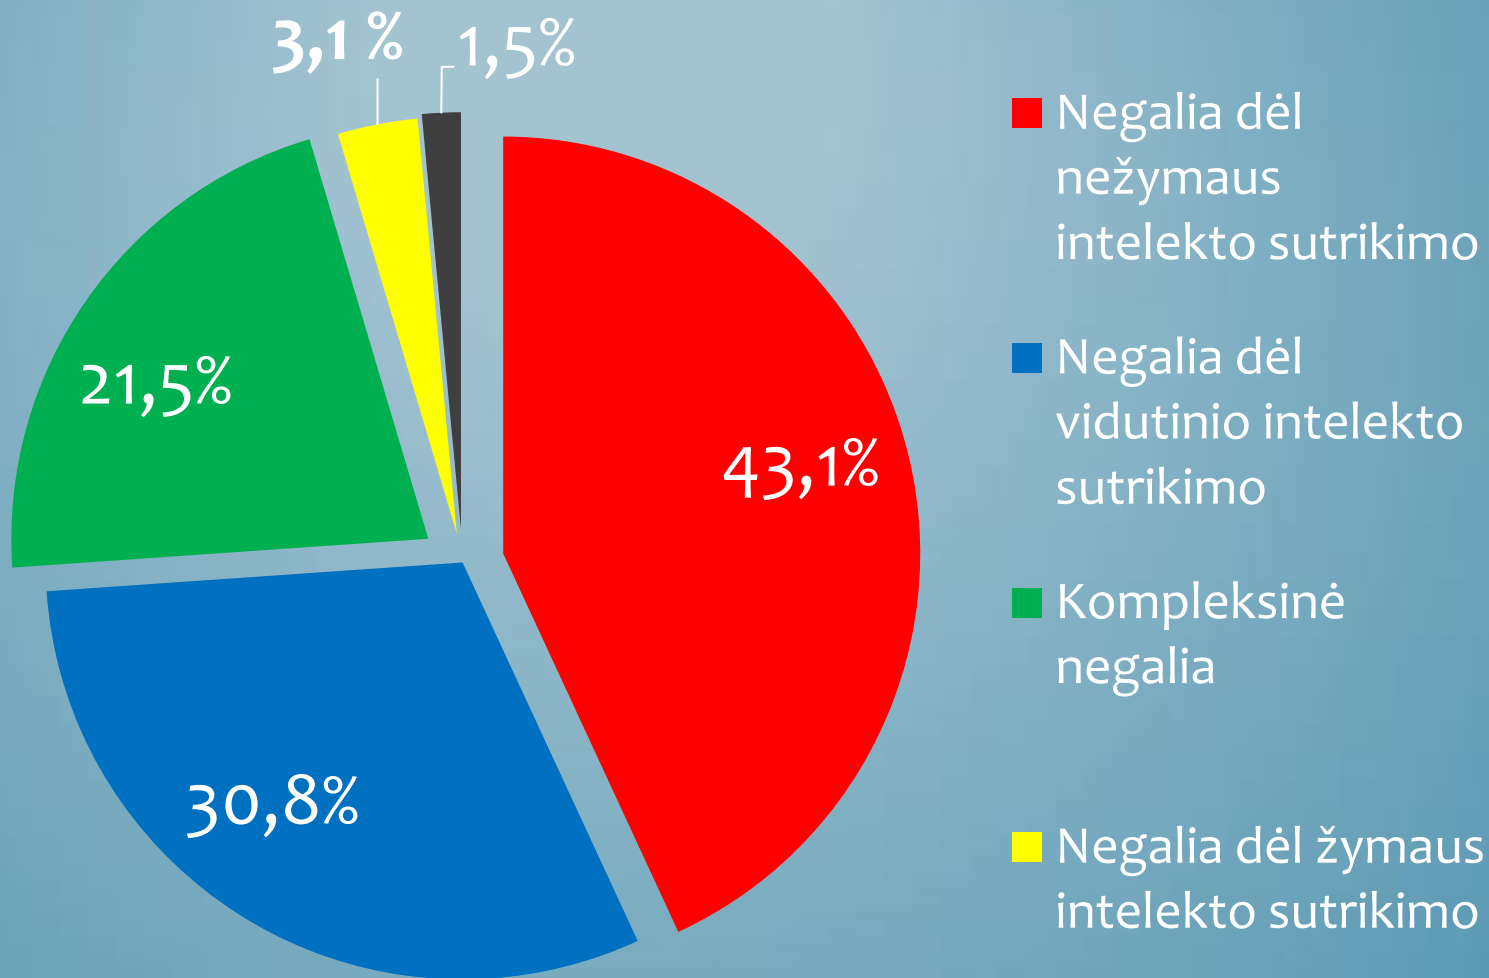

RASEINIŲ SPECIALIOSIOS MOKYKLOS MOKINIŲ PASISKIRSTYMAS PAGAL SUTRIKIMŲ GRUPES (SKAIČIUS)