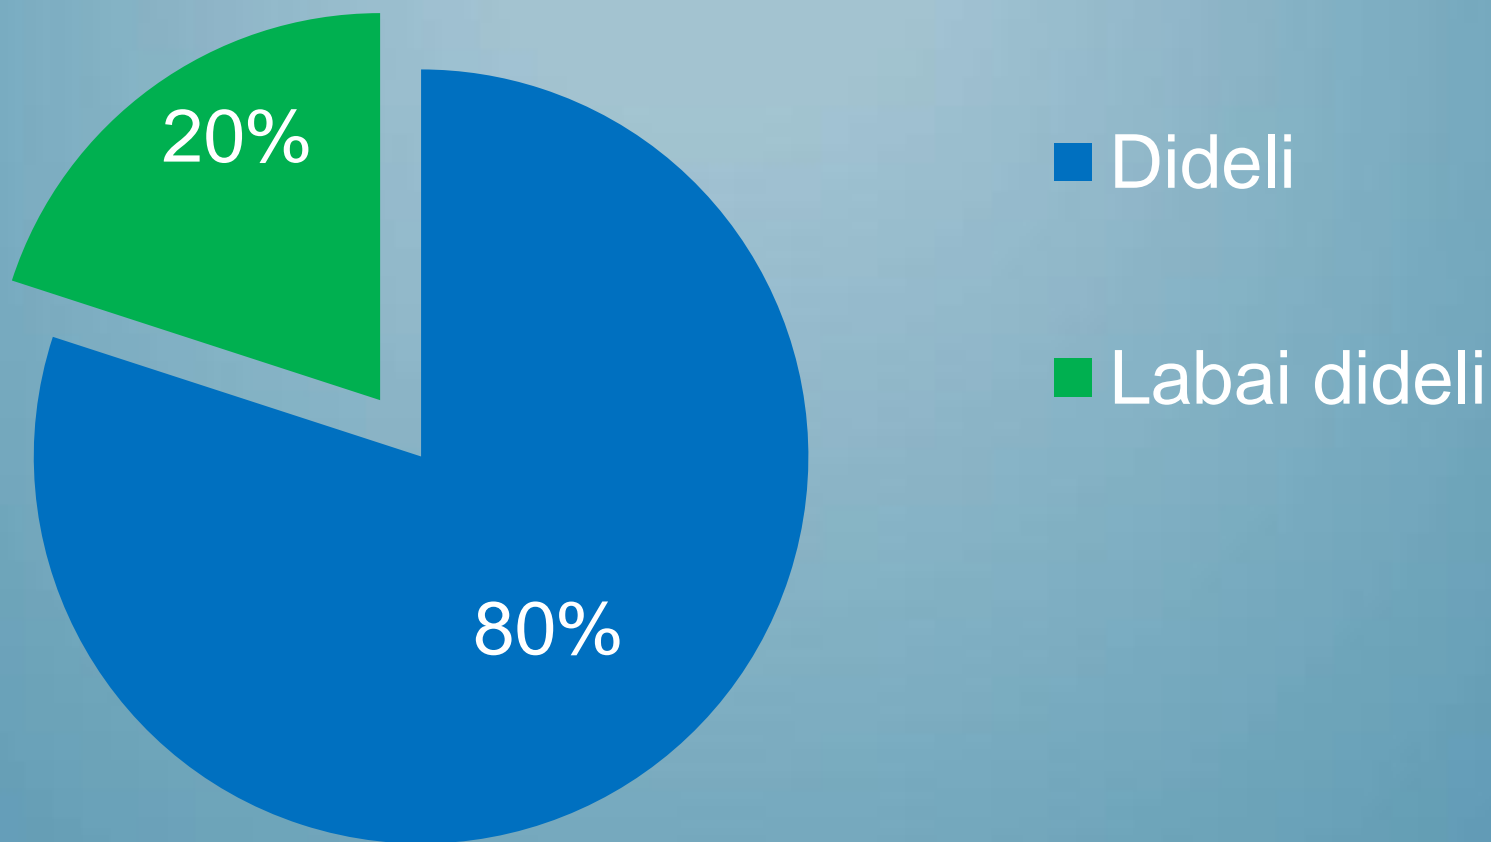

RASEINIŲ SPECIALIOSIOS MOKYKLOS MOKINIŲ PASISKIRSTYMAS PAGAL SUP LYGĮ