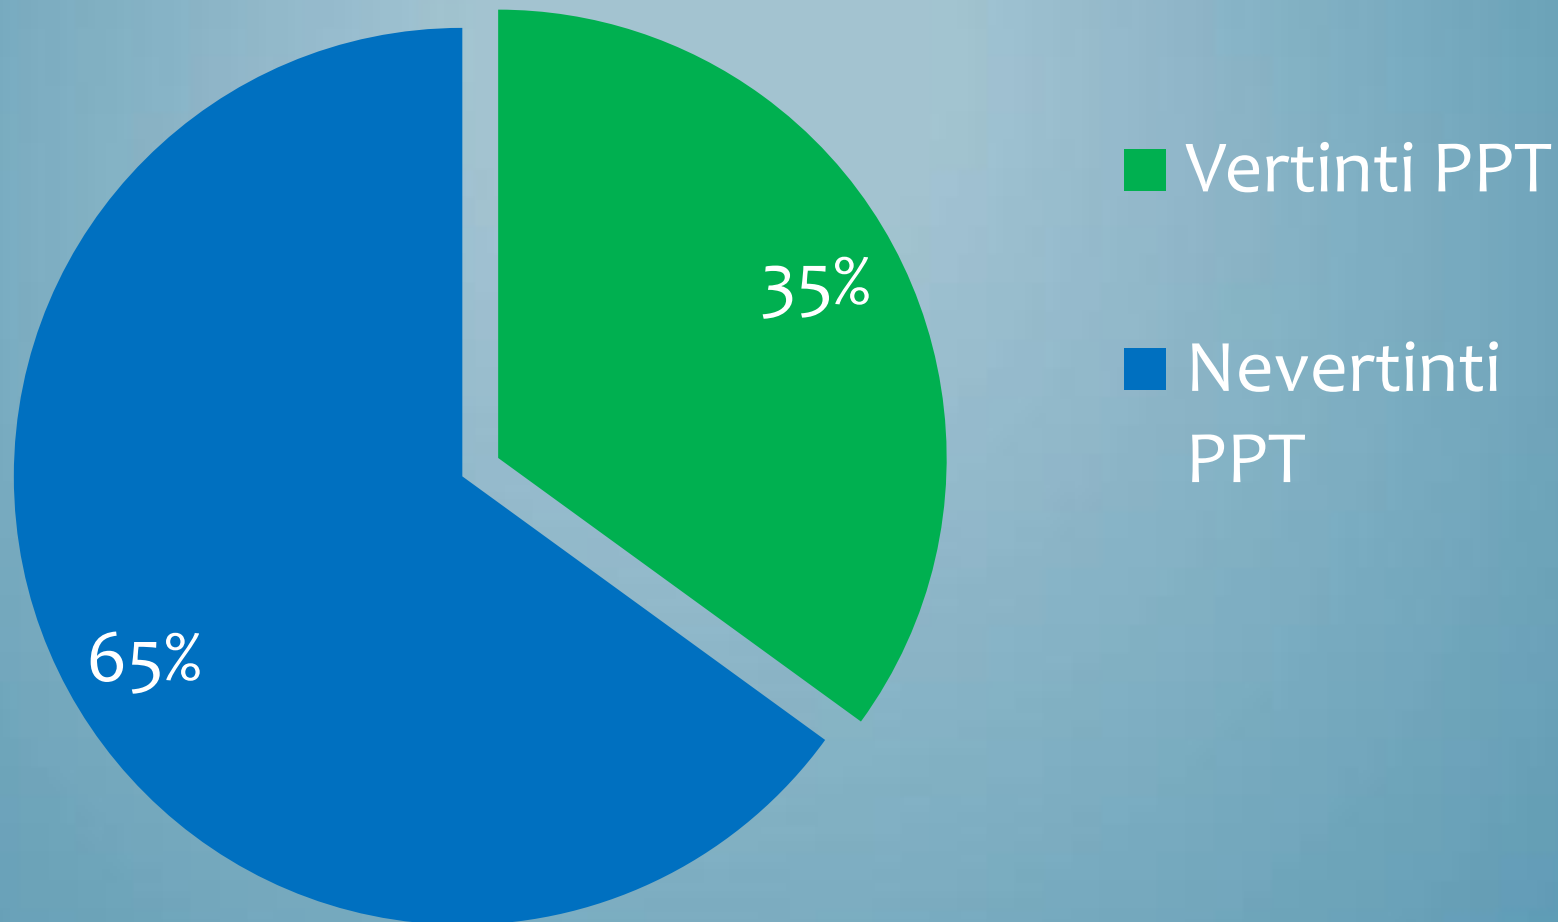

MOKINIŲ SUP NUSTATYTI PEDAGOGINĖJE PSICHOLOGINĖJE TARNYBOJE (MOKINIŲ SKAIČIUS %)