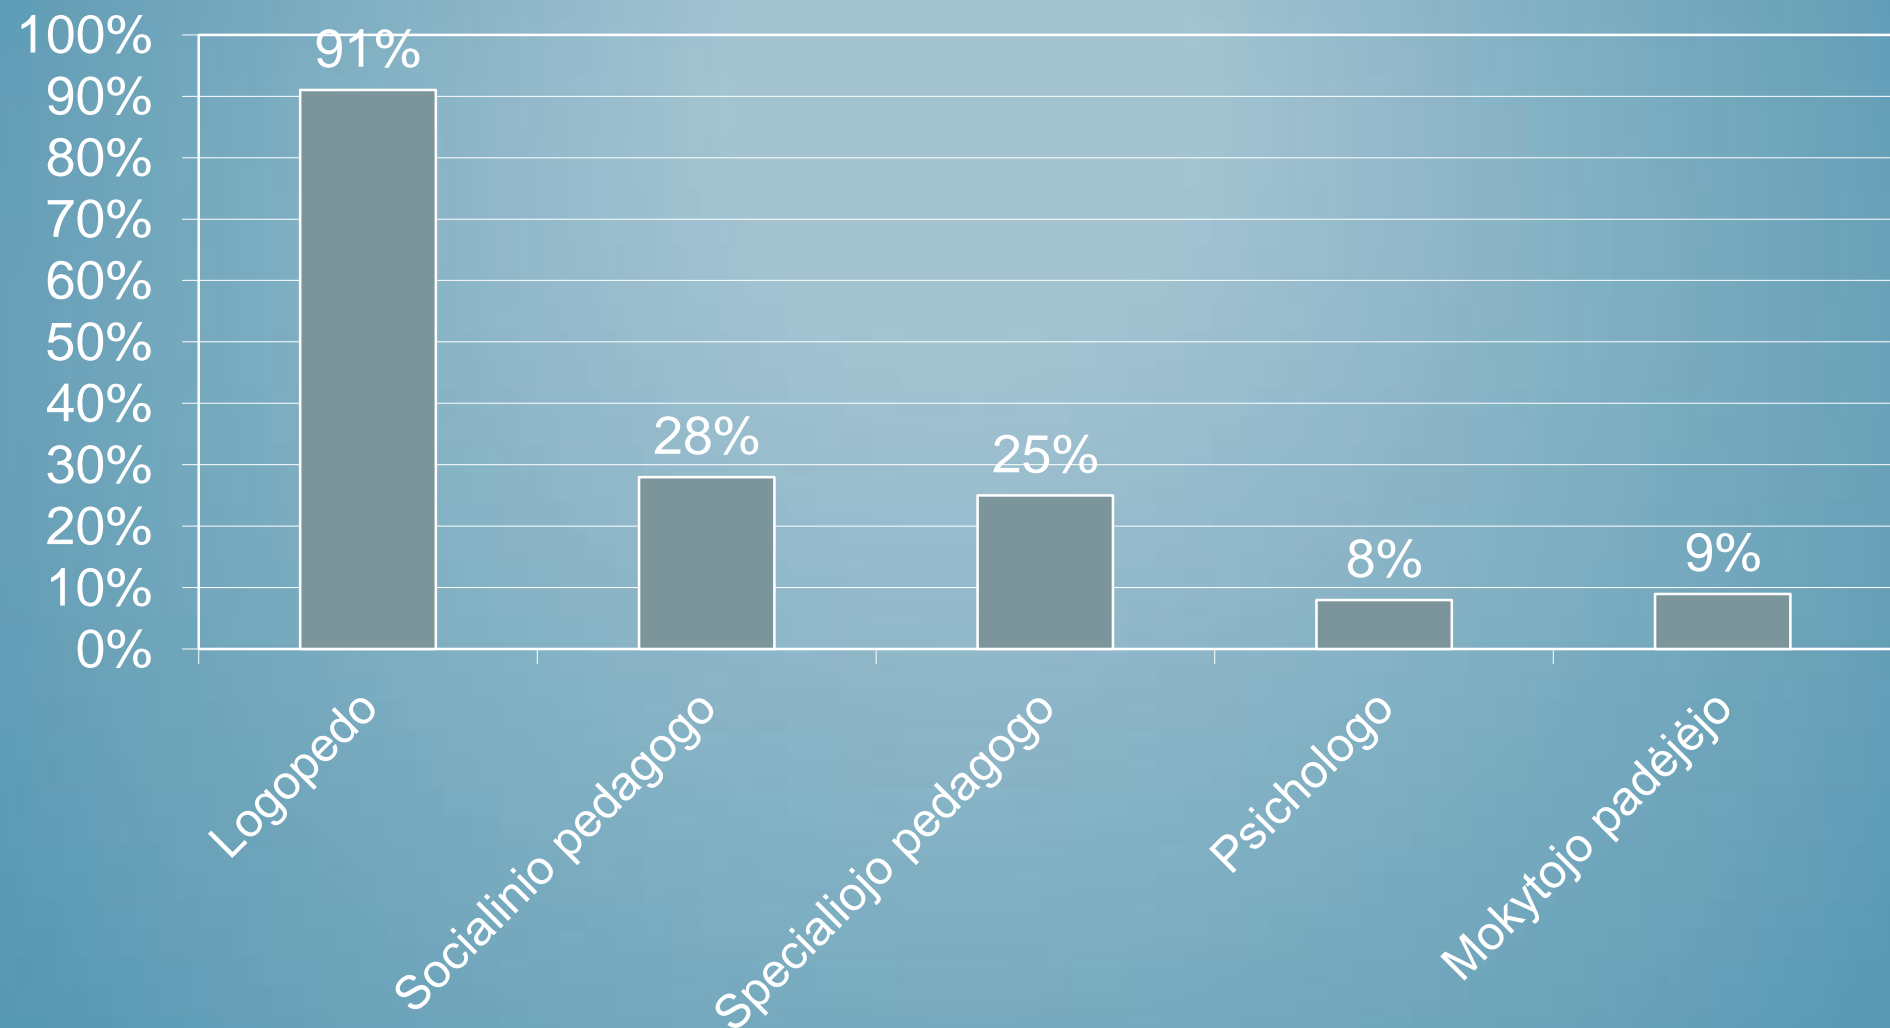

ŠVIETIMO PAGALBOS TEIKIMAS SUP TURINTIEMS MOKINIAMS RAJONO UGDYMO ĮSTAIGOSE