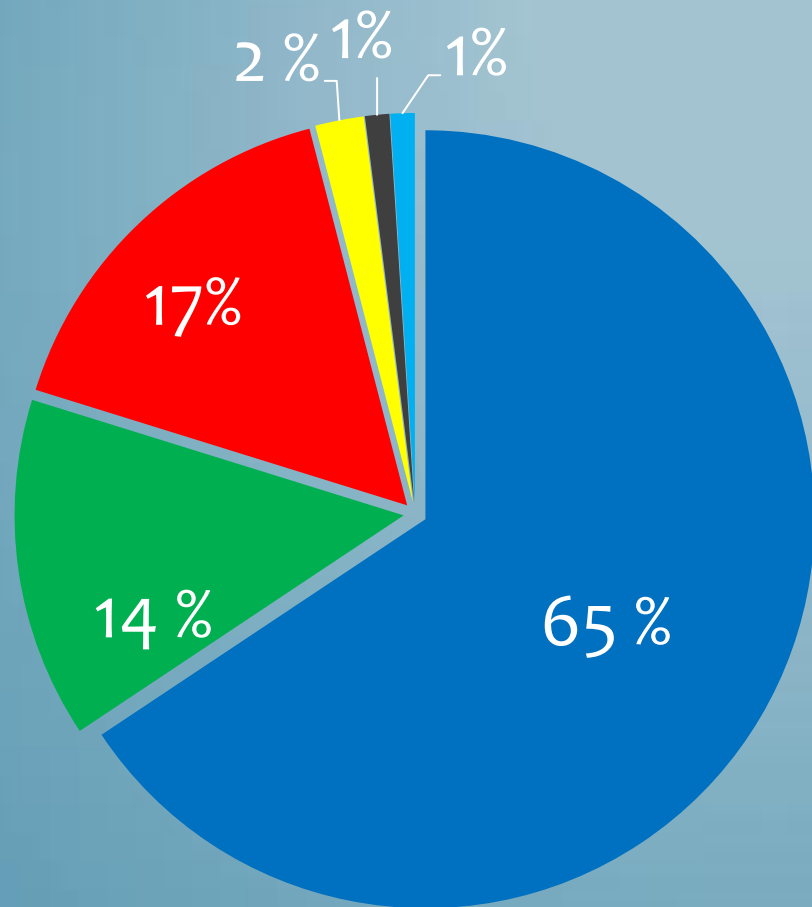

SUP TURINČIŲ MOKINIŲ PASISKIRSTYMAS RAJONO UGDYMO ĮSTAIGOSE PAGAL TURIMAS NEGALIAS

- Intelekto sutrikimas
- Judesio ir padėties bei neurologiniai sutrikimai
- Kompleksinių ir kitų negalių
- Įvairiapusiai raidos sutrikimai
- Klausos sutrikimas